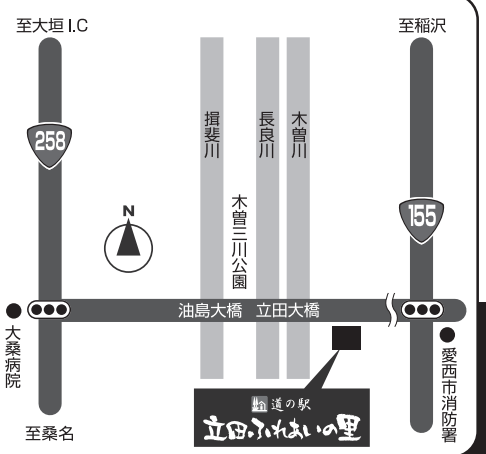

産直従業員急募!

詳細は、お気軽に
お問い合わせ下さい ☎0567-24-1010

道の駅

立田ふれあいの里

愛西市森川町井桁西27番地
TEL:0567-23-1011

営業時間/午前9時から午後6時まで 定休日/毎週木曜日
<http://www.tatsuta-fureai.com/>

Access MAP